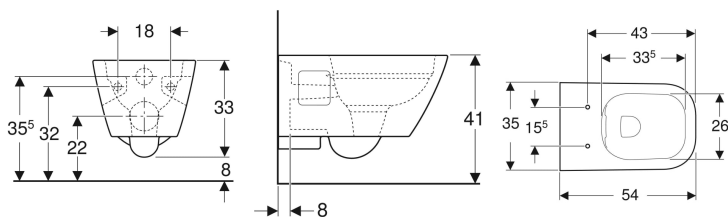

**Vas WC suspendat Geberit Selnova Square cu spălare verticală, formă parțial închisă, Rimfree**

Imagine exemplificativă

**Domenii de utilizare**

- Pentru rezervoare încastate
- Pentru sistem de spălare sub presiune

**Caracteristici**

- Suspendat

- WC cu spălare verticală
- Rimfree
- Tip 1, cantitate de umplere 6/5 l, conform EN 997
- Formă parțial închisă

**Date tehnice**

Material | Ceramică sanitară

**Se comandă suplimentar**

- Capac WC

Cod art.	Culoare / suprafață	B	H	T
501.546.01.1	Alb	35 cm	33 cm	54 cm

**Accesorii**

- Set de conectare Geberit pentru vas WC suspendat, lungime 30 cm

- Pentru instalare, în funcție de situația de montaj, este necesar un set de racordare Geberit pentru vas WC suspendat